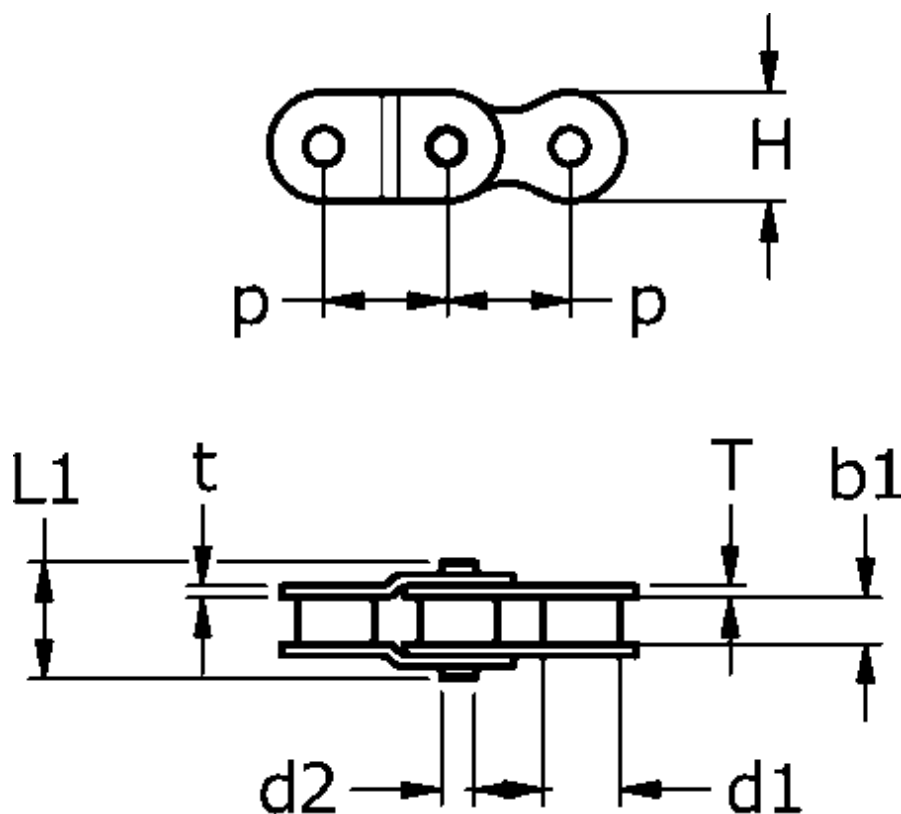

Varenummer: 61370235200008

Beskrivelse: Tsubaki 20 B-1 Simplex samleled dobbelt forkrøbbet Neptune.

## Mål

b1 = 19.56  
d1 = 19.05  
d2 = 10.19  
H = 26.00  
L1 = 19.90  
P = 31.750  
T = 4.40  
t = 3.40